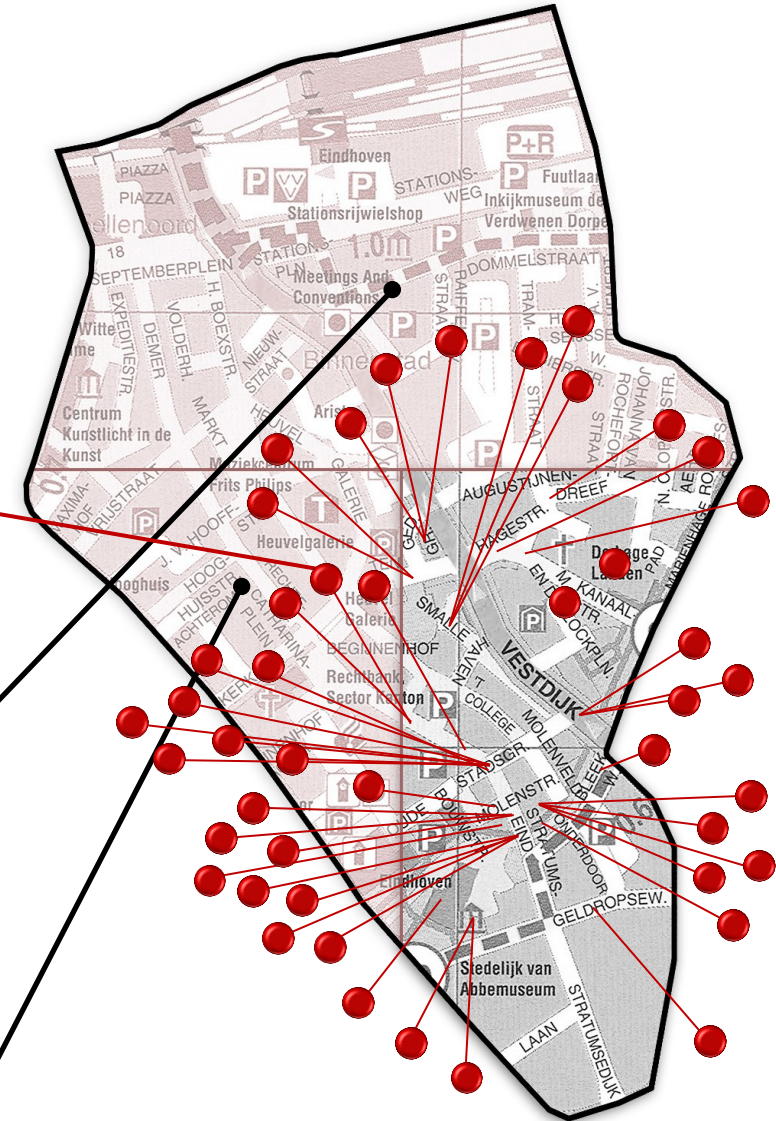

KUNST OP DE KAART

Binnenstad

Ctrl-scroll om in en uit te zoomen

Klik hierop voor meer info

Op de website van Eindhoven in Beeld zijn niet alleen veel foto's van Eindhoven te zien, maar ook schilderijen, aquarellen, tekeningen en grafiek.

Op deze kaart is te zien welke plekken o.a. getekend en geschilderd zijn.

Als je op een rondje klikt, komt er een venster tevoorschijn met (bijv.) de tekening die van die plek gemaakt is. Meestal is er ook een link naar de desbetreffende pagina op onze website.

Techniek: Schilderij
Kunstenaar: T. Platier
Onderwerp: Stratumseind
Straat: Stratumseind
Zie website: [31075d](#)

Strijp
KLIC HIER

Woensel
KLIC HIER

Tongelre
KLIC HIER

Stratum
KLIC HIER

Gestel
KLIC HIER

Centrum
KLIC HIER

Binnenstad linksonder
KLIC HIER

Binnenstad boven
KLIC HIER