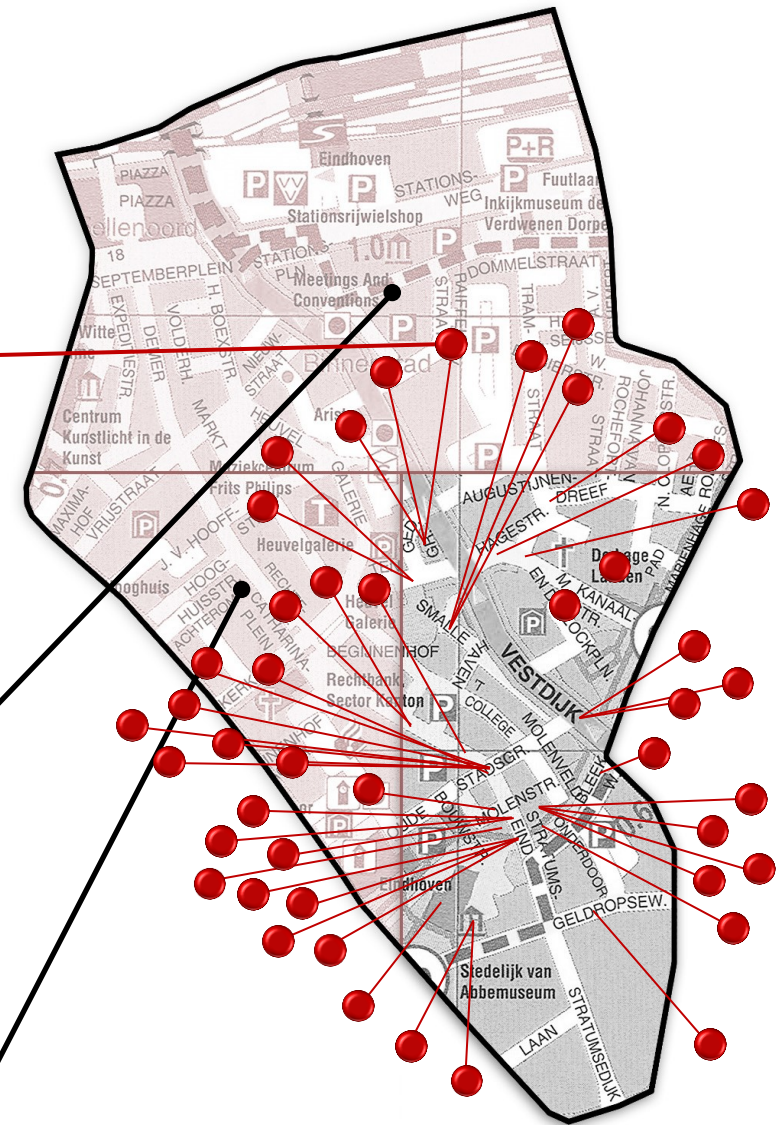

Op deze kaart is te zien welke plekken o.a. getekend en geschilderd zijn.

Als je op een rondje klikt, komt er een venster tevoorschijn met (bijv.) de tekening die van die plek gemaakt is. Meestal is er ook een link naar de desbetreffende pagina op onze website.

**Techniek:** Tekening  
**Kunstenaar:**  
**Onderwerp:** Kasteel van Eindhoven  
**Straat:** Vestdijk/ Lange Dijk\*  
**Zie website:** [33310](#)  
\* = Straat bestaat niet meer

Strijp  
**KLIC HIER**

Woensel  
**KLIC HIER**

Tongelre  
**KLIC HIER**

Stratum  
**KLIC HIER**

Gestel  
**KLIC HIER**

Centrum  
**KLIC HIER**

Binnenstad links onder  
**KLIC HIER**

Binnenstad boven  
**KLIC HIER**