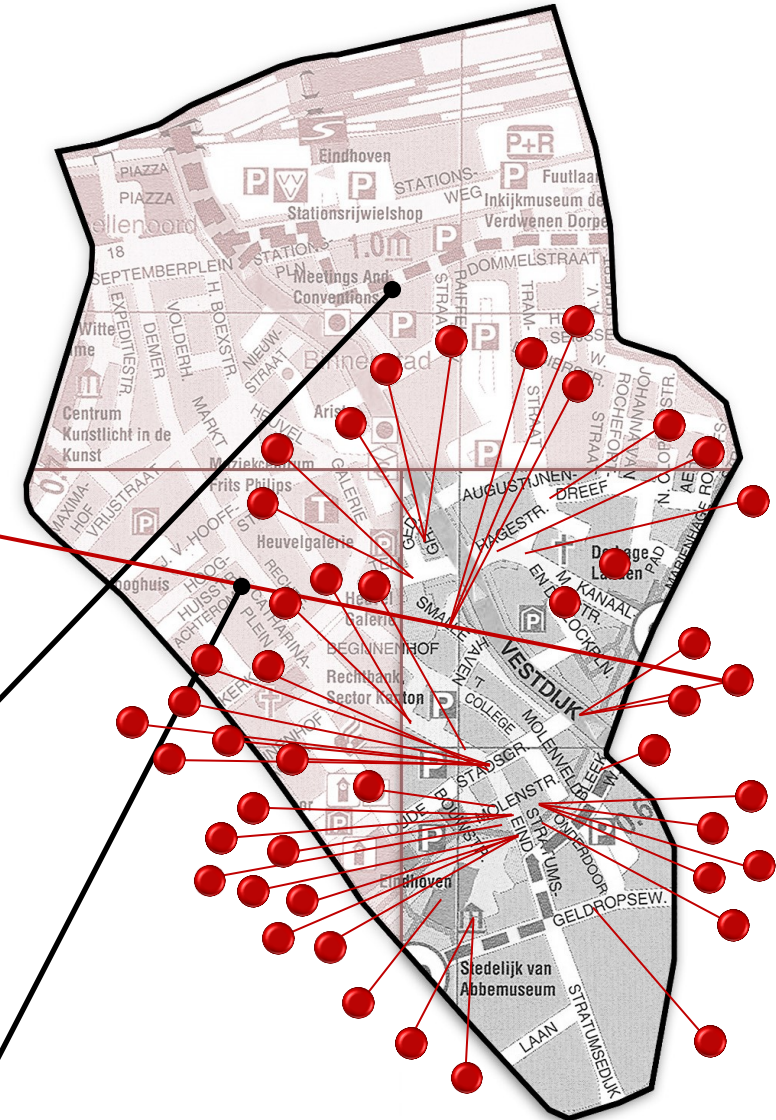

Op deze kaart is te zien welke plekken o.a. getekend en geschilderd zijn.

Als je op een rondje klikt, komt er een venster tevoorschijn met (bijv.) de tekening die van die plek gemaakt is. Meestal is er ook een link naar de desbetreffende pagina op onze website.

Tongelre  
**KLK HIER**

Stratum  
**KLK HIER**

Gestel  
**KLK HIER**

Centrum  
**KLK HIER**

Binnenstad linksonder  
**KLK HIER**

Binnenstad boven  
**KLK HIER**