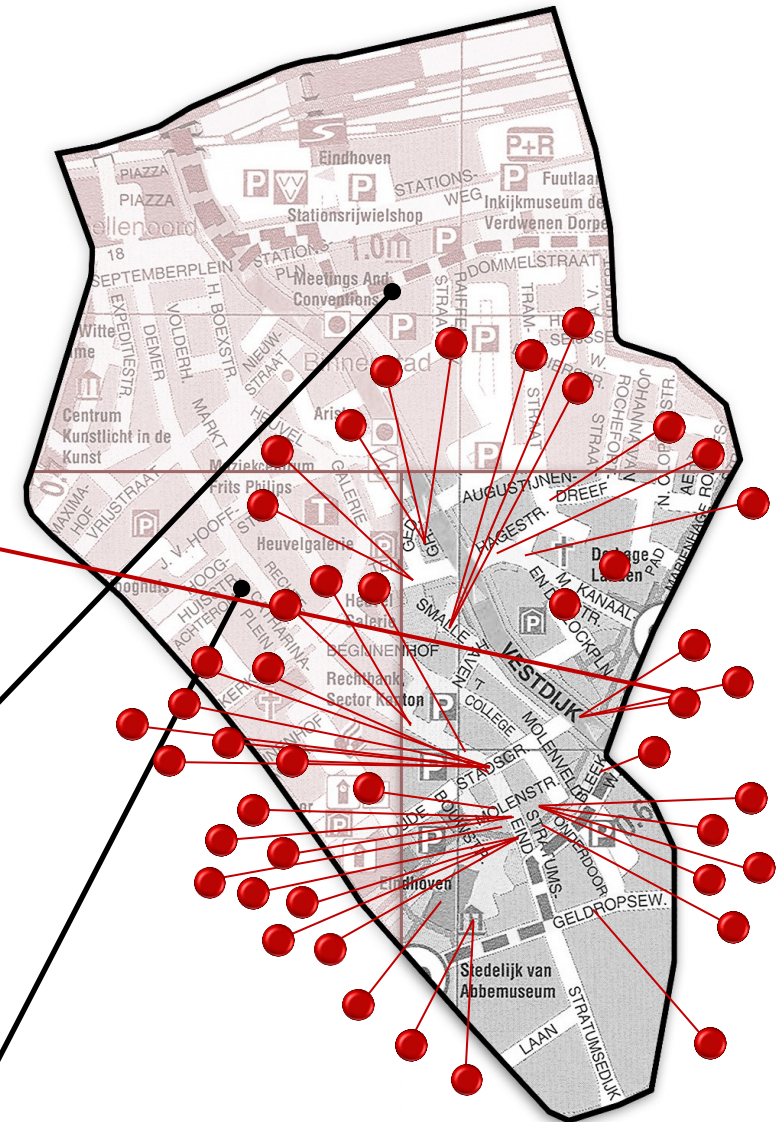

Binnenstad boven
KLIC HIER

Stedelijk van
Abbemuseum