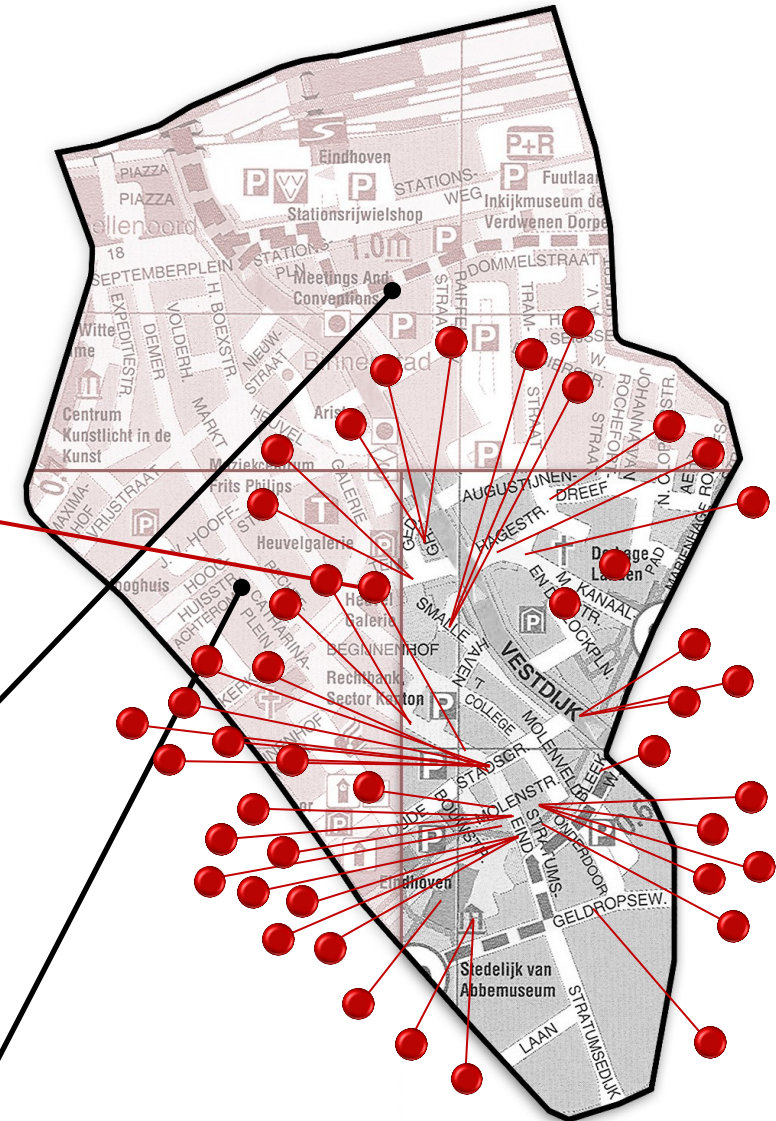

Binnenstad boven
KLIC HIER

Stedelijk van
Abbemuseum