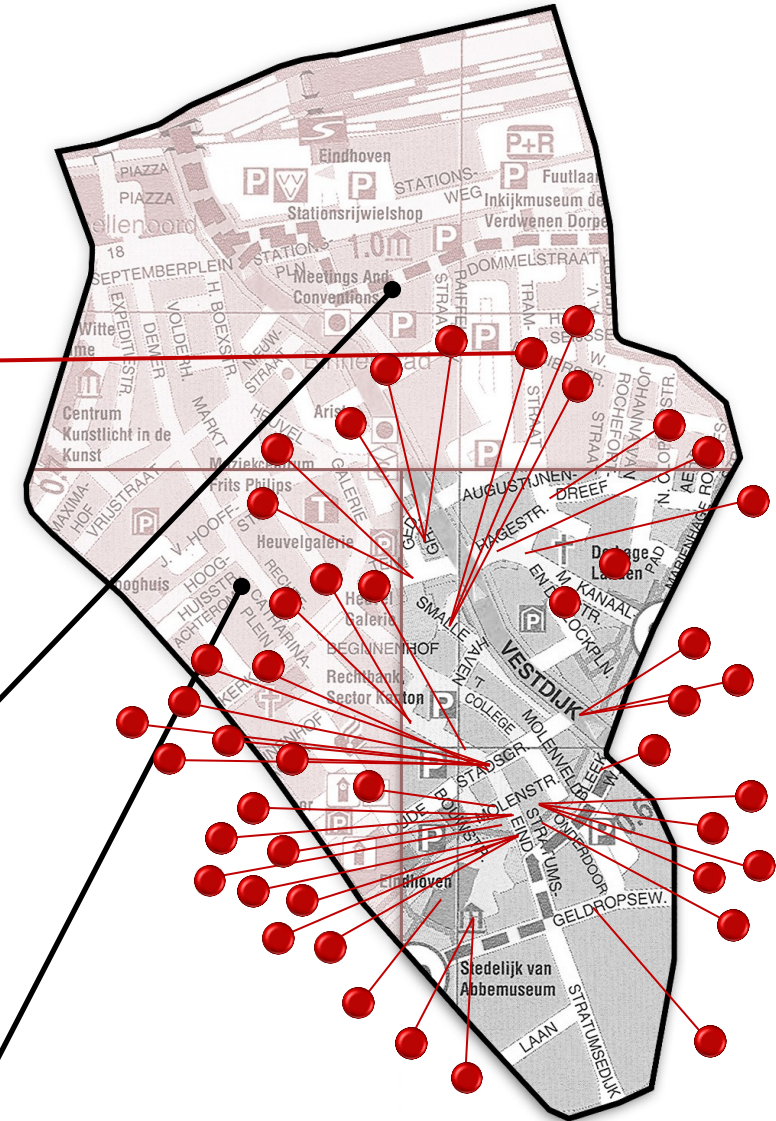

KUNST OP DE KAART

Binnenstad

Ctrl-scroll om in en uit te zoomen

Klik hierop voor meer info

Op de website van Eindhoven in Beeld zijn niet alleen veel foto's van Eindhoven te zien, maar ook schilderijen, aquarellen, tekeningen en grafiek.

Op deze kaart is te zien welke plekken o.a. getekend en geschilderd zijn.

Als je op een rondje klikt, komt er een venster tevoorschijn met (bijv.) de tekening die van die plek gemaakt is. Meestal is er ook een link naar de desbetreffende pagina op onze website.

Techniek: Tekening
Kunstenaar:
Onderwerp: Smalle Haven
Straat: Smalle Haven
Zie website: [23302](#)

Strijp
KLIC HIER

Woensel
KLIC HIER

Tongelre
KLIC HIER

Stratum
KLIC HIER

Gestel
KLIC HIER

Centrum
KLIC HIER

Binnenstad linksonder
KLIC HIER

Binnenstad boven
KLIC HIER