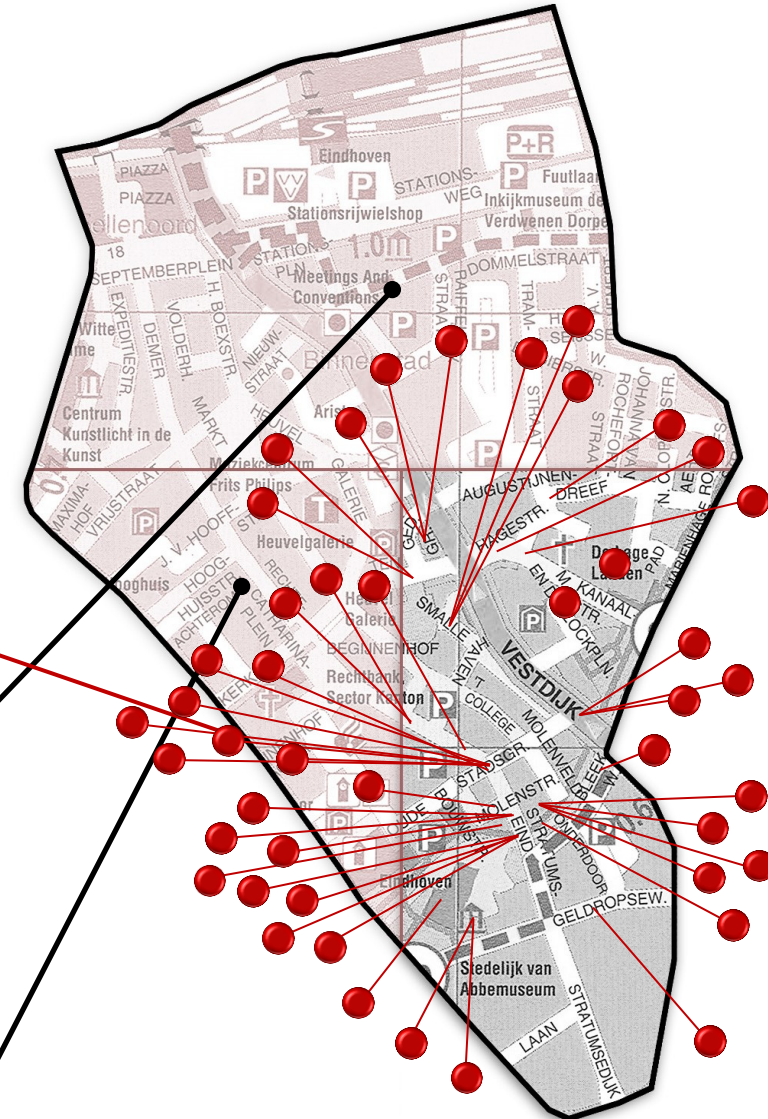

Binnenstad boven
KLIC HIER

Binnenstad linksonder
KLIC HIER