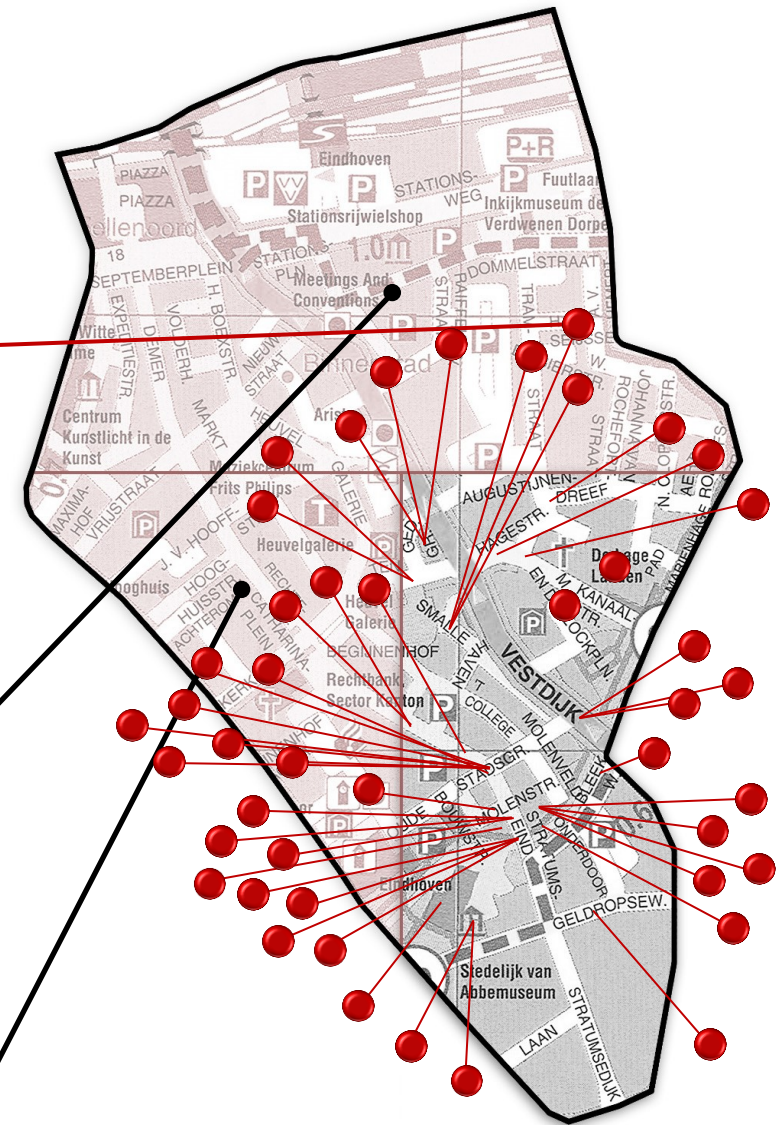

Op deze kaart is te zien welke plekken o.a. getekend en geschilderd zijn.

Als je op een rondje klikt, komt er een venster tevoorschijn met (bijv.) de tekening die van die plek gemaakt is. Meestal is er ook een link naar de desbetreffende pagina op onze website.

Tongelre  
**KLIC HIER**

Stratum  
**KLIC HIER**

Gestel  
**KLIC HIER**

Centrum  
**KLIC HIER**

Binnenstad linksonder  
**KLIC HIER**

Binnenstad boven  
**KLIC HIER**