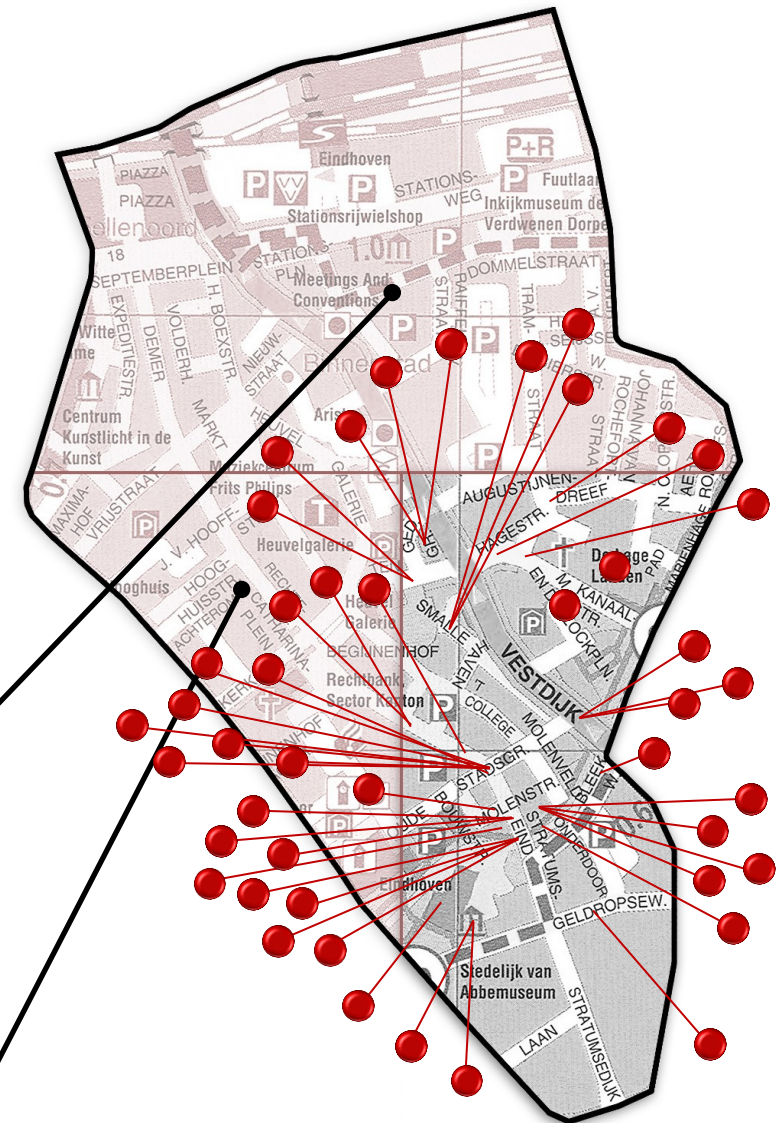

Op deze kaart is te zien welke plekken o.a. getekend en geschilderd zijn.

Als je op een rondje klikt, komt er een venster tevoorschijn met (bijv.) de tekening die van die plek gemaakt is. Meestal is er ook een link naar de desbetreffende pagina op onze website.

Strijp  
**KLIC HIER**

Woensel  
**KLIC HIER**

Tongelre  
**KLIC HIER**

Stratum  
**KLIC HIER**

Gestel  
**KLIC HIER**

Centrum  
**KLIC HIER**

Binnenstad links onder  
**KLIC HIER**

Binnenstad boven  
**KLIC HIER**