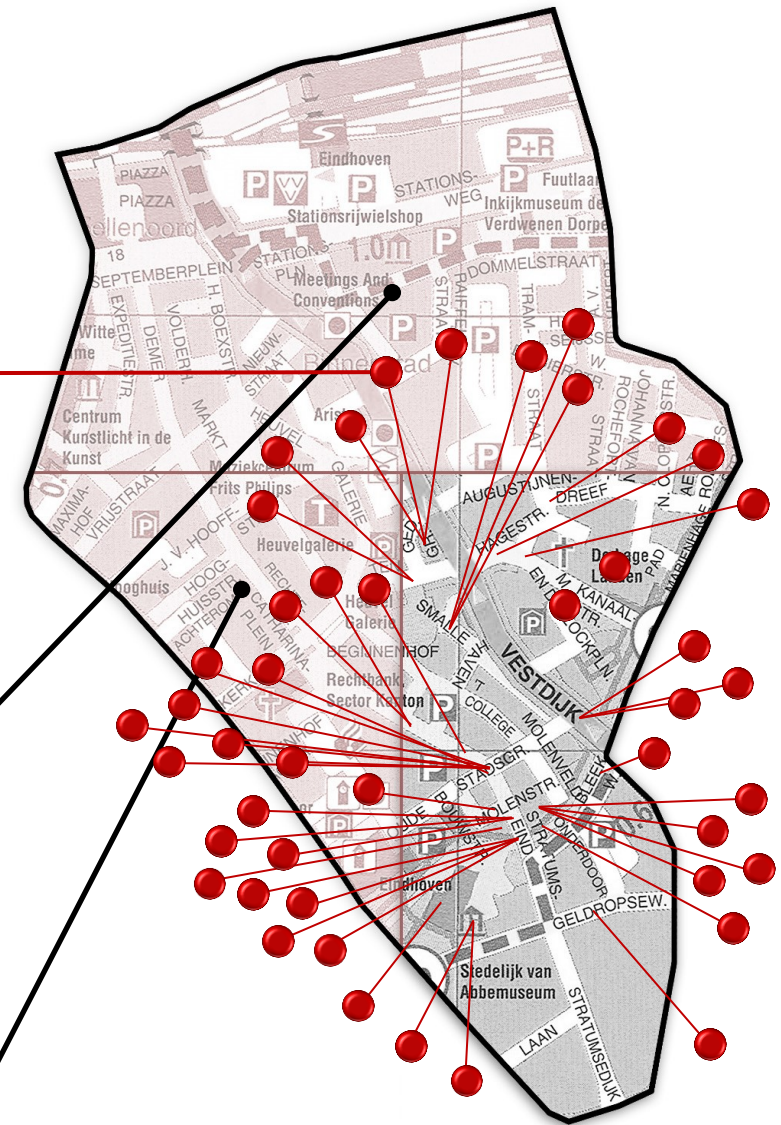

Op deze kaart is te zien welke plekken o.a. getekend en geschilderd zijn.

Als je op een rondje klikt, komt er een venster tevoorschijn met (bijv.) de tekening die van die plek gemaakt is. Meestal is er ook een link naar de desbetreffende pagina op onze website.

Tongelre  
**KLIC HIER**

Stratum  
**KLIC HIER**

Gestel  
**KLIC HIER**

Centrum  
**KLIC HIER**

Binnenstad linksonder  
**KLIC HIER**

Binnenstad boven  
**KLIC HIER**