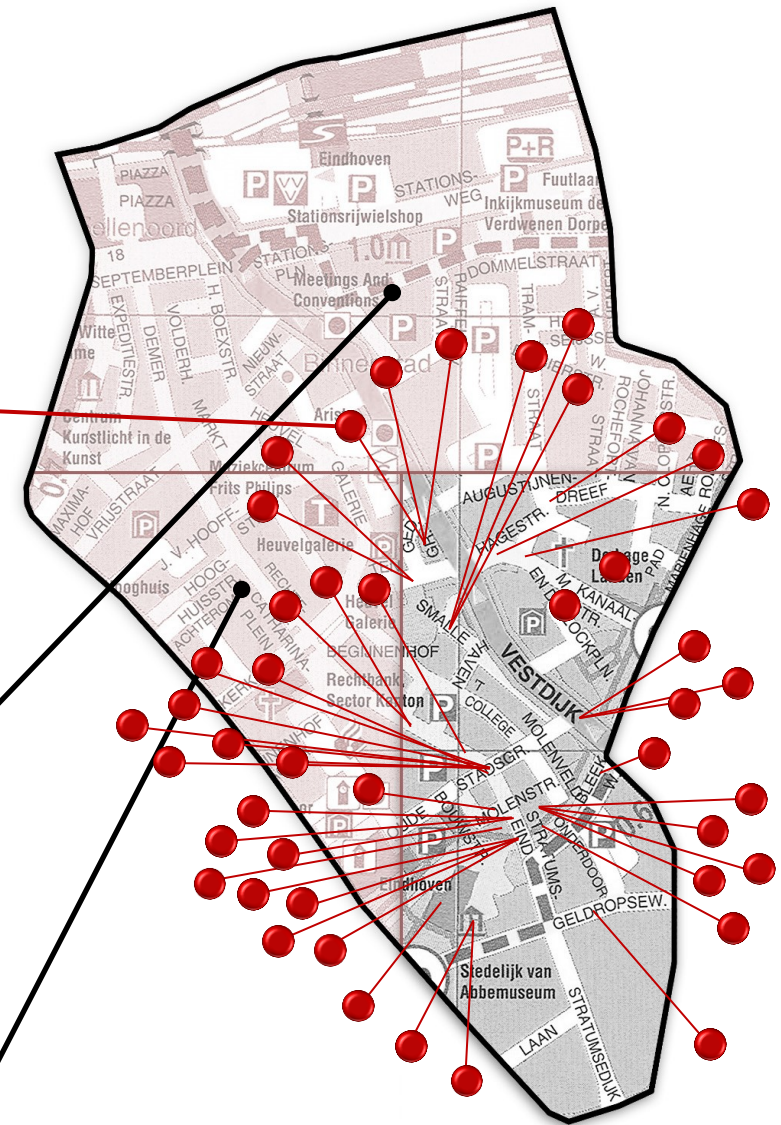

Op deze kaart is te zien welke plekken o.a. getekend en geschilderd zijn.

Als je op een rondje klikt, komt er een venster tevoorschijn met (bijv.) de tekening die van die plek gemaakt is. Meestal is er ook een link naar de desbetreffende pagina op onze website.

**Techiek:** Schilderij  
**Kunstenaar:** K. Vermeer  
**Onderwerp:** Kasteel van Eindhoven  
**Straat:** Vestdijk/ Lange Dijk\*

**Zie website:** [28273](#)

\* = Straat bestaat niet meer

Strijp  
**KLIC HIER**

Woensel  
**KLIC HIER**

Tongelre  
**KLIC HIER**

Stratum  
**KLIC HIER**

Gestel  
**KLIC HIER**

Centrum  
**KLIC HIER**

Binnenstad linksonder  
**KLIC HIER**

Binnenstad boven  
**KLIC HIER**